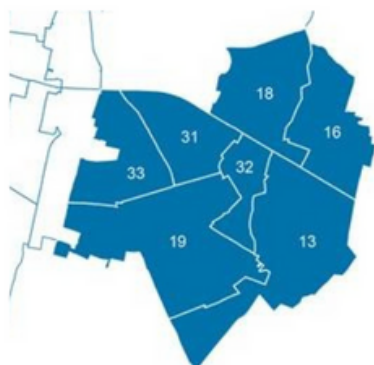

Viaggio in Periferia - San Polo si racconta

L'attività intende esplorare come è nato il quartiere, come è cresciuto e si è sviluppato, attraverso la voce degli abitanti.

Lucia Marchitto raccoglierà la voce delle persone attraverso interviste che si svolgeranno presso la Cascina Riscatto e la Biblioteca Comunale di S.Polo.

Raccontaci la tua storia, chiama al 333 6648888 da subito ... restituzione a ottobre 2023

Consigli di Quartiere Zona Est