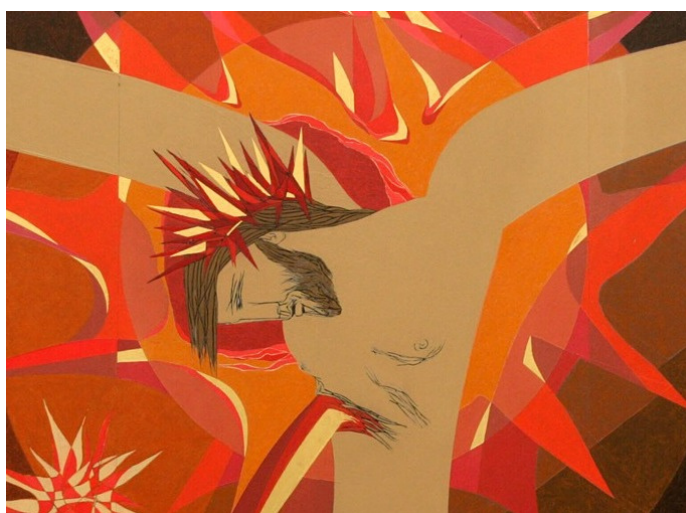

Parrocchia San Luigi Gonzaga

Es(t)ploratori di Cu(ltu)ra

Il possibile è presente

Presentazione della pubblicazione:

ARTE PER LA VITA: le opere di Renato Lafranchi nella chiesa parrocchiale di S.Luigi Gonzaga

Le opere pittoriche della Via Crucis e del Crocifisso con il commento originale dell'autore e il commento artistico di Anna Bertulini Frigè vengono raccolte e presentate in occasione della festa patronale della parrocchia.