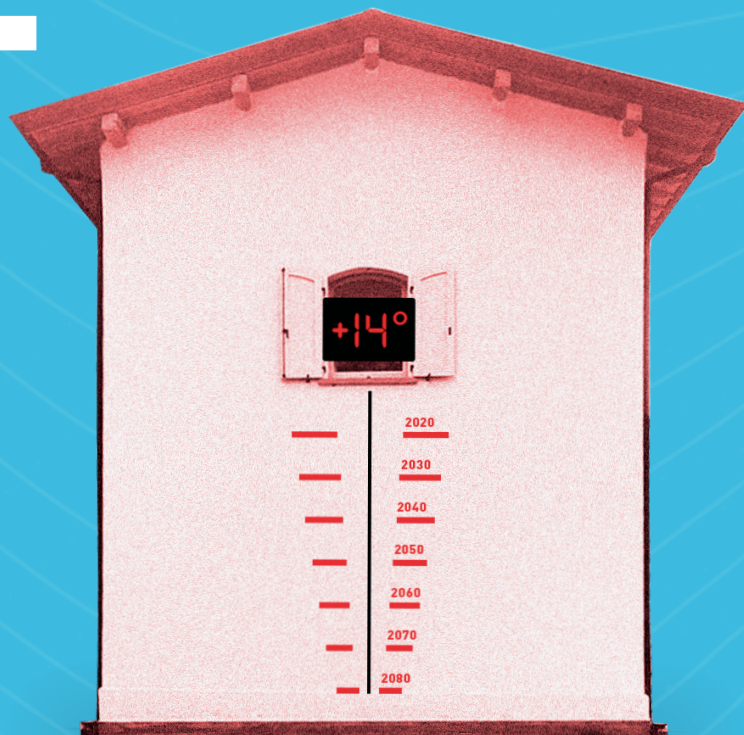

GHIACCIAIO COME CASA

1 LUGLIO / 15 OTTOBRE 2023
L.GO TORRELUNGA 7, BRESCIA

INSTALLAZIONE SONORA INTERATTIVA E IMMERSIVA

Un punto di vista inedito sulla fusione del ghiacciaio dell'Adamello attraverso i suoi suoni: negli spazi di AmbienteParco, presso l'edificio bianco sito nell'area sud, è allestita l'installazione sonora temporanea "Ghiacciaio come casa" a cura del progetto artistico e scientifico Un Suono in Estinzione.